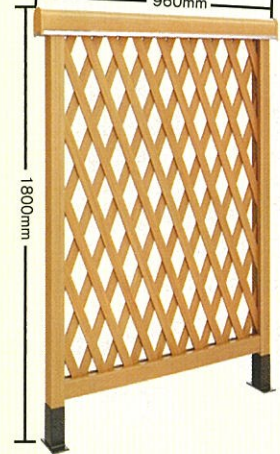

自然の手ざわり

アルミを、自然の木の心地よい手ざわりを感じる素材で包み、
 機能性と強靱な耐久性を実現し、環境にも配慮した木目調新素材。
 それが、高級樹脂木[infinity-WOOD]。

メンテナンス不要

※オプションのラチスフェンス&控えセット、
 階段、サポート部材をセットした仕様です。

↓ラチス 価格: ¥58,400-(消費税込)

960mm

↓ラチス 価格: ¥87,600-(消費税込)

960mm

デッキ床材

30mm
150mm

アルミ材と樹脂の二重構造

木の手ざわりをプラス
 表層部に木粉入りAAS樹脂を配合し、
 木の温もりや手ざわり感をプラスしました。

からだにやさしい
 深層部には、人体に悪影響をおよぼす
 ダイオキシンを発生しないABS樹脂を
 採用し、人の健康に配慮しています。

熱くならない、つめたくならない
 夏は熱くならず、冬はつめたくならず、
 アルミ材材のように、外気温による影響
 を受けにくい樹脂です。