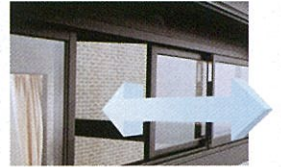

ウエーブ 床付きタイプ

くつろぎの空間として、使い方自由形、ウエーブのスタンダードです。

間口		ブロンズ・ブラック・(アーバングレー)		
奥行		1.5間 掃出し(4枚建て)	2.0間 掃出し(4枚建て)	2.5間 掃出し(4枚建て)+Fix
4R	Fix	¥930,400	¥1,134,400	¥1,253,400
	高窓	¥976,400	¥1,180,400	¥1,299,400
5R	Fix	¥1,019,400	¥1,246,400	¥1,377,400
	高窓	¥1,071,400	¥1,298,400	¥1,429,400
6R	掃出	¥1,087,400	¥1,314,400	¥1,445,400
	Fix	¥1,117,400	¥1,357,400	¥1,493,400
6R	高窓	¥1,167,400	¥1,407,400	¥1,543,400
	掃出	¥1,155,400	¥1,395,400	¥1,531,400

●上記価格は折板を含んだ価格です。
●上記価格に中棧・端かくしセットは含まれていません。

標準仕様

- 100mm角柱を採用。

オプション

- ランマ引違い
湿気も簡単に換気ができます。
洗濯物も素早く乾きます。

ウエーブ 土間タイプ

物干しスペースに、収納に。外部との行き来が自由で、機能的に使いこなしたい。

間口		ブロンズ・ブラック・(アーバングレー)		
奥行		1.5間 掃出し(4枚建て)	2.0間 掃出し(4枚建て)	2.5間 掃出し(4枚建て)+Fix
4R	Fix	¥780,400	¥934,400	¥1,032,400
	高窓	¥826,400	¥980,400	¥1,078,400
5R	Fix	¥830,400	¥989,400	¥1,089,400
	高窓	¥882,400	¥1,041,400	¥1,141,400
6R	掃出	¥898,400	¥1,057,400	¥1,157,400
	Fix	¥904,400	¥1,066,400	¥1,168,400
6R	高窓	¥954,400	¥1,116,400	¥1,218,400
	掃出	¥942,400	¥1,104,400	¥1,206,400

●上記価格は折板を含んだ価格です。
●上記価格に中棧・端かくしセットは含まれていません。

ブロンズ・ブラック・(アーバングレー)			
間口	1.5間	2.0間	2.5間
奥行	¥152,000	¥174,000	¥195,000

- 端かくしセット
屋根の全面部を美しくカバーし、納まりがすっきりします。

ブロンズ・ブラック・(アーバングレー)			
間口	1.5間	2.0間	2.5間
奥行	¥50,900	¥63,700	¥69,700
4R	¥54,300	¥67,100	¥73,100
5R	¥57,500	¥70,300	¥76,300
6R			