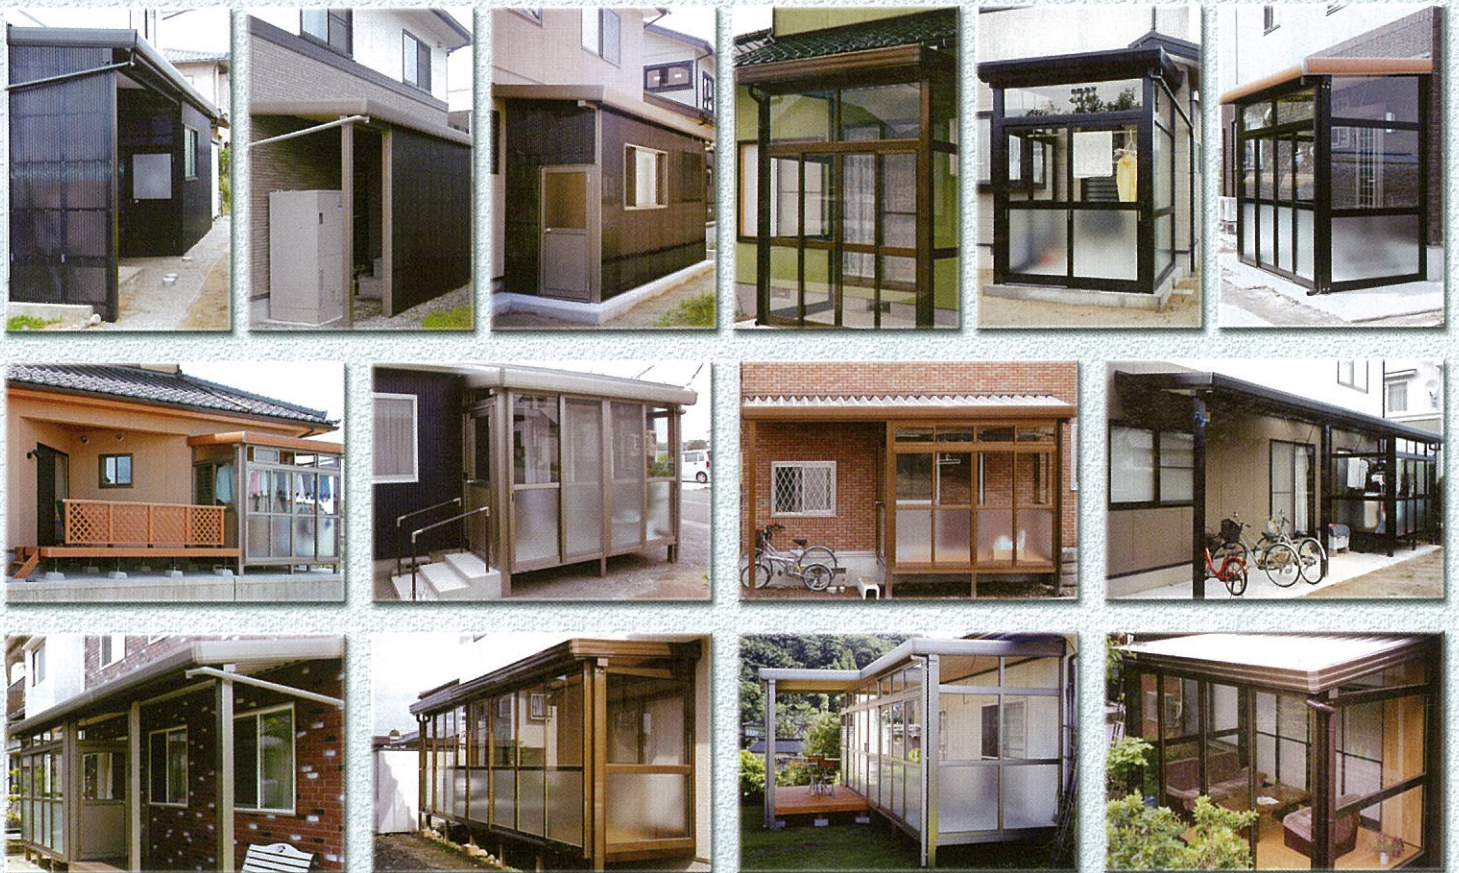

落雪対応型
セツ パン テ ラ ス
 折板 サンプルーム

セカンドルーム
 ウェ〜ヴ

快適ライフのアドバイザー
 株式会社 **日建**
 組合せ施工例

実用新案登録商品

※ウェーブは日建を通さない限り絶対に販売できません。

今まで取り付け不可能だった
大屋根雪の直撃落下でも安心!!

落雪対応型 折板サンルーム

セカンドルーム ウエーブ

ウエーブ 床付きタイプ

くつろぎの空間として、使い方自由形、ウエーブのスタンダードです。

間口		ブロンズ・ブラック・(アーバングレー)		
奥行		1.5間 掃出し(4枚建て)	2.0間 掃出し(4枚建て)	2.5間 掃出し(4枚建て)+Fix
4R	Fix	¥930,400	¥1,134,400	¥1,253,400
	高窓	¥976,400	¥1,180,400	¥1,299,400
5R	Fix	¥1,019,400	¥1,246,400	¥1,377,400
	高窓	¥1,071,400	¥1,298,400	¥1,429,400
6R	掃出	¥1,087,400	¥1,314,400	¥1,445,400
	Fix	¥1,117,400	¥1,357,400	¥1,493,400
6R	高窓	¥1,167,400	¥1,407,400	¥1,543,400
	掃出	¥1,155,400	¥1,395,400	¥1,531,400

●上記価格は折板を含んだ価格です。
●上記価格に中棧・端かくしセットは含まれていません。

標準仕様

- 100mm角柱を採用。

オプション

- ランマ引違い
湿気も簡単に換気ができます。
洗濯物も素早く乾きます。

ウエーブ 土間タイプ

物干しスペースに、収納に。外部との行き来が自由で、機能的に使いこなしたい。

間口		ブロンズ・ブラック・(アーバングレー)		
奥行		1.5間 掃出し(4枚建て)	2.0間 掃出し(4枚建て)	2.5間 掃出し(4枚建て)+Fix
4R	Fix	¥780,400	¥934,400	¥1,032,400
	高窓	¥826,400	¥980,400	¥1,078,400
5R	Fix	¥830,400	¥989,400	¥1,089,400
	高窓	¥882,400	¥1,041,400	¥1,141,400
6R	掃出	¥898,400	¥1,057,400	¥1,157,400
	Fix	¥904,400	¥1,066,400	¥1,168,400
6R	高窓	¥954,400	¥1,116,400	¥1,218,400
	掃出	¥942,400	¥1,104,400	¥1,206,400