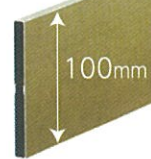

格子
100×10 SCREEN

幅広い形状を活かして住まいに力強い表情をつくり出します。

Color	SI	BK	UC	SK	MM	CM	DA	AM	TP	CP	LN
-------	----	----	----	----	----	----	----	----	----	----	----

H1800タイプ	H1500タイプ	H1200タイプ	H1000タイプ
60,000円/本	48,000円/本	35,000円/本	28,000円/本

- スクリーン板[SI/BK/UC/SK色] 1枚(定尺=6000mm)=28,000円
- スクリーン板[MM/CM/DA/AM/TP/CP/LN色] 1枚(定尺=5800mm)=42,000円
- スクリーン板用端かくしキャップ 2ヶ/1セット=1,800円
- モニュメント柱用柱キャップ 1ヶ=3,700円

◆カーポートで培われた、日建オリジナルの大口径モニュメント柱でスクリーン板をしっかりと固定。堅牢さと美しさがマッチした空間を演出します。