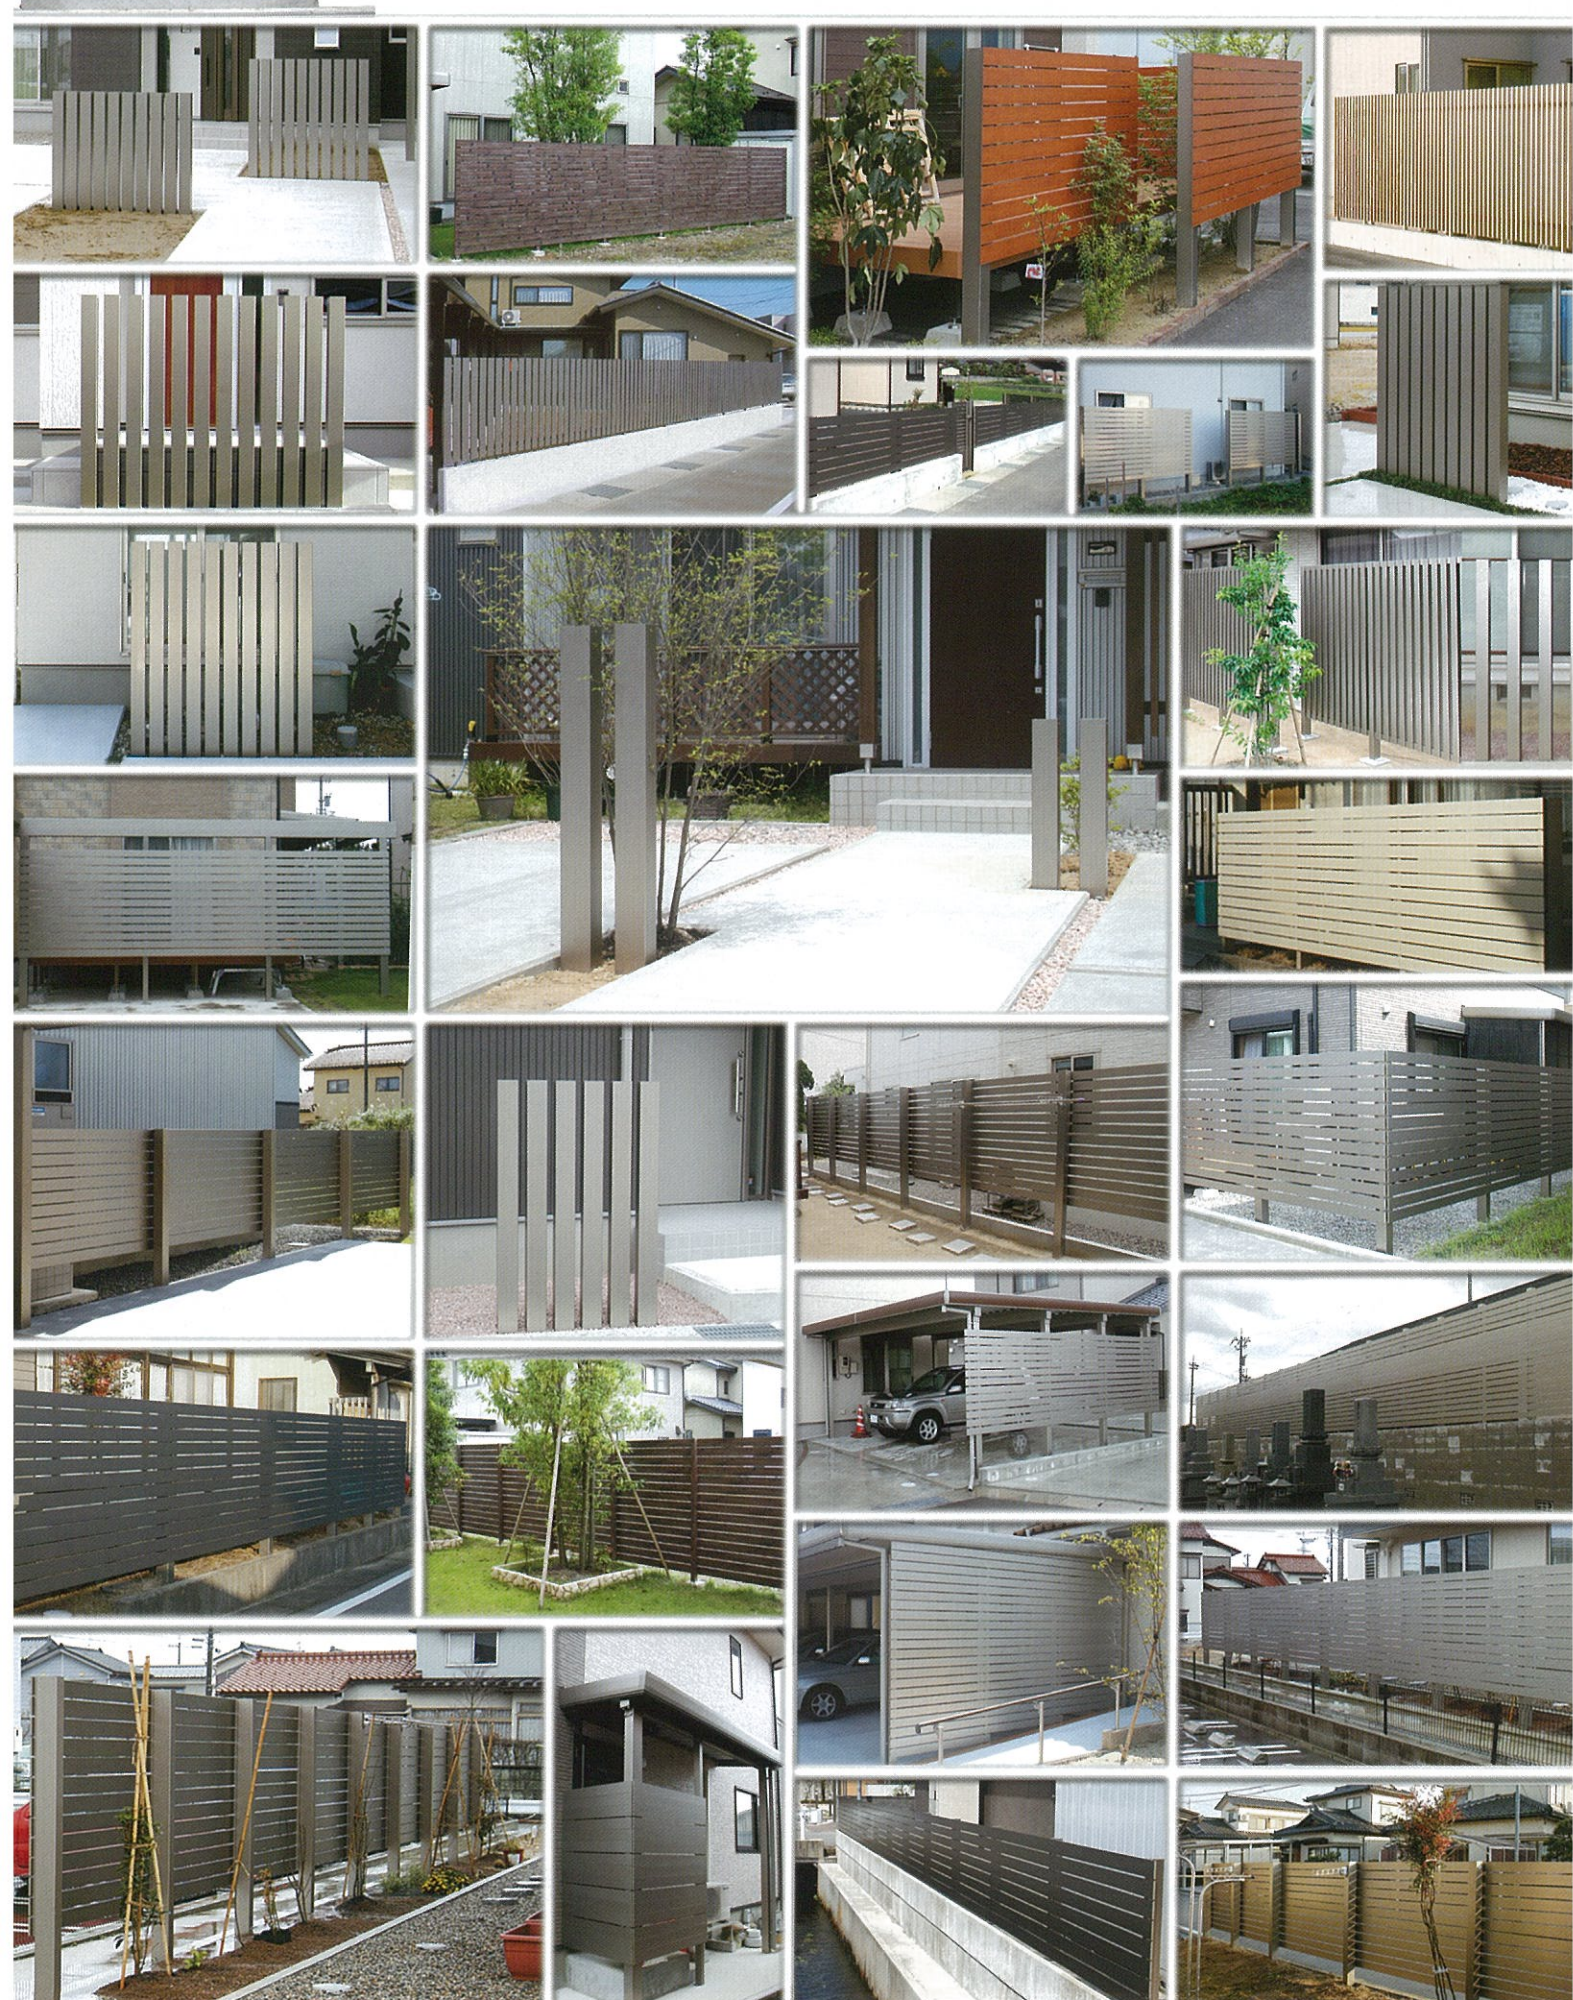

A Variation of the Monument pillar

スクリーン&モニュメントの様々な施工例です……

より機能的、よりスタイリッシュな
Open Air Style

進化したカタチ・色、そして素材

Screen&Monument

スクリーン板 (メンテナンス不要)

光を和らげ、風は爽やかに通す
 現代の住まいにスタイリッシュにコーディネート
 外からの視線を程良く遮り、家の中を窺いしづらくする
 隣地境界など視線の気になる箇所にも便利なモニュメント

格子
100×10 SCREEN

幅広い形状を活かして住まいに力強い表情をつくり出します。

Color	SI	BK	UC	SK	MM	CM	DA	AM	TP	CP	LN
-------	----	----	----	----	----	----	----	----	----	----	----

H1800タイプ	H1500タイプ	H1200タイプ	H1000タイプ
60,000円/本	48,000円/本	35,000円/本	28,000円/本

- スクリーン板[SI/BK/UC/SK色] 1枚(定尺=6000mm)=28,000円
- スクリーン板[MM/CM/DA/AM/TP/CP/LN色] 1枚(定尺=5800mm)=42,000円
- スクリーン板用端かくしキャップ 2ヶ/1セット=1,800円
- モニュメント柱用柱キャップ 1ヶ=3,700円

◆カーポートで培われた、日建オリジナルの大口径モニュメント柱でスクリーン板をしっかりと固定。堅牢さと美しさがマッチした空間を演出します。